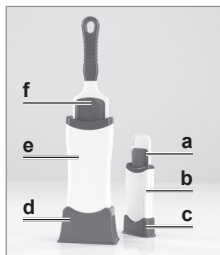

Chère cliente, cher client,

Nous vous félicitons d'avoir fait l'acquisition de ce **set de brosses anti-bouloches**. Ces brosses conviennent tant aux droitiers qu'aux gauchers et s'auto-nettoient quand on les rentre dans leur boîtier.

Pour toute question, contactez notre service après-vente via notre site internet : www.service-shopping.de

À OBSERVER !

- **RISQUE d'asphyxie !** Ne laissez pas les emballages à la portée des enfants ou des animaux.
- Ces articles permettent d'éliminer les peluches, les poils et cheveux ainsi que la poussière des vêtements, meubles rembourrés et autres textiles.
- L'article est conçu pour un usage exclusivement domestique, non professionnel.
- Cet article doit être utilisé uniquement tel qu'indiqué dans le présent mode d'emploi. Toute autre utilisation est considérée comme non conforme.
- Tout défaut imputable à une utilisation non conforme ou à une détérioration est exclu de la garantie. L'usure normale est également exclue de la garantie.
- N'exposez pas les articles au rayonnement direct du soleil ni à l'humidité et ne les mouillez pas non plus.
- Tenez les articles à distance de toute flamme et source de chaleur, tels que les fours ou les poêles.
- Au besoin, essayez les articles avec un chiffon humide. Ne les plongez pas dans l'eau et n'utilisez pas de produits nettoyants corrosifs ou abrasifs.
- Conservez les articles dans un endroit sec et propre.

Composition

- a 1 x brosse, petite
- b 1 x boîtier, petit
- c 1 x capuchon récupérateur, petit
- d 1 x capuchon récupérateur, grand
- e 1 x boîtier, grand
- f 1 x brosse, grande

En le déballant, assurez-vous que l'ensemble livré est complet et qu'il ne présente pas de dommages éventuellement imputables au transport. En cas de dommage, n'utilisez pas l'article et contactez le service après-vente.