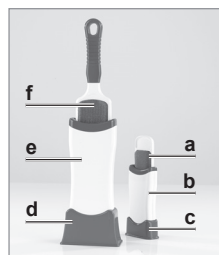

Items Supplied

- a 1x small brush
- b 1x small housing
- c 1x small protective cap
- d 1x large protective cap
- e 1x large housing
- f 1x large brush

Unpack the items supplied and check them for completeness and transport damage. If you find any damage, do not use the articles (!), but rather contact the customer service department.