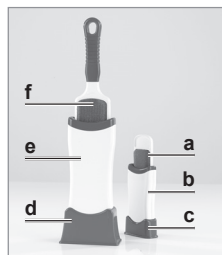

Sehr geehrte Kundin, sehr geehrter Kunde,
wir freuen uns, dass Sie sich für dieses **Fusselbürsten-Set** entschieden haben. Die Bürsten sind sowohl für Rechts- als auch Linkshänder geeignet und reinigt sich selbst, wenn man sie ins Gehäuse steckt.

Lieferumfang

- a 1x Bürste klein
- b 1x Gehäuse klein
- c 1x Schmutzkappe klein
- d 1x Schmutzkappe groß
- e 1x Gehäuse groß
- f 1x Bürste groß

Den Lieferumfang auspacken und auf Vollständigkeit und Transportschäden prüfen. Im Falle einer Beschädigung nicht (!) verwenden, sondern den Kundenservice kontaktieren.