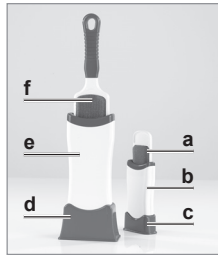

Leveringsomvang

- a 1 x borstel klein
- b 1 x behuizing klein
- c 1 x beschermkap klein
- d 1 x beschermkap groot
- e 1 x behuizing groot
- f 1 x borstel groot

Pak de leveringsomvang uit en controleer deze op volledigheid en transportschade. Bij schade niet gebruiken (!) maar contact opnemen met de klantenservice.